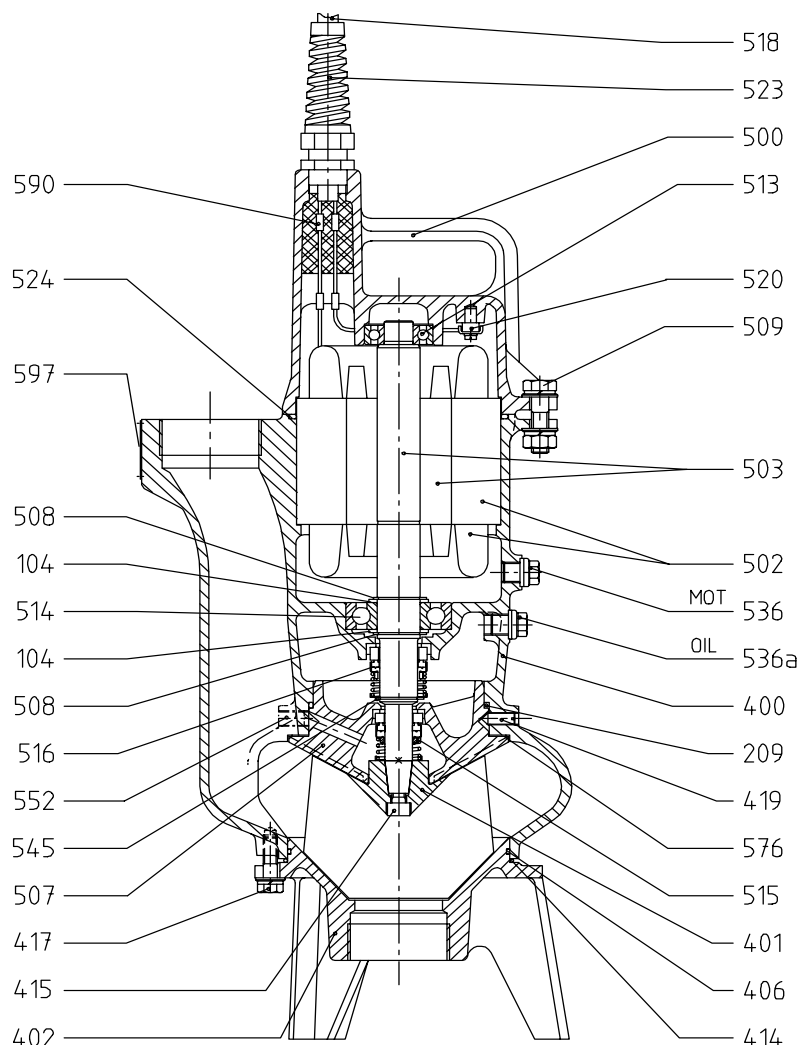

10. DOORSNEDE TEKENING EN STUKLIJST

Pos.	Omschrijving	Kode	Pos.	Omschrijving	Kode
104	Afstandsring	8RS	509	Bevestigingset 400-500	8BS
209	O-ring	8DO	513	Lager kabelzijde	8LW
400	Pomphuis	4G1	514	Lager P.Z.	8LW
401	Waaier	411	515	Mechanische asafdichting P.Z.	8DM
402	Zuig deksel	421	516	Mechanische asafdichting M.Z.	8DM
406	O-ring	8DO	518	Kabel	5EK *
414	Afstandsring	441	520	Aardings kabel aansluiting (aarde)	8EA
415	Waaier bout	4B5	523	Kabel invoerwattel compleet	5EE*
417	Bevestigingset	8BS	524	O-ring voor 500	8DO
419	Bevestigingset	8FG	536	Plug met pakking	8FV
500	Motordeksel kompl.met kabeldeksel	5DM *	545	Asborgring voor 516	8RF
502	Motor stator	5ES	552	Plug voor spoelaansluiting	8FO
503	As met rotor	8ER	576	Vulplaatjes afpelbaar	8PS
507	Achter deksel	5GD	590	Kabel aansluiting	5EV *
508	Asborgring voor 514	8RF	597	Type plaatje	

* = gemonteerd (kabel set)